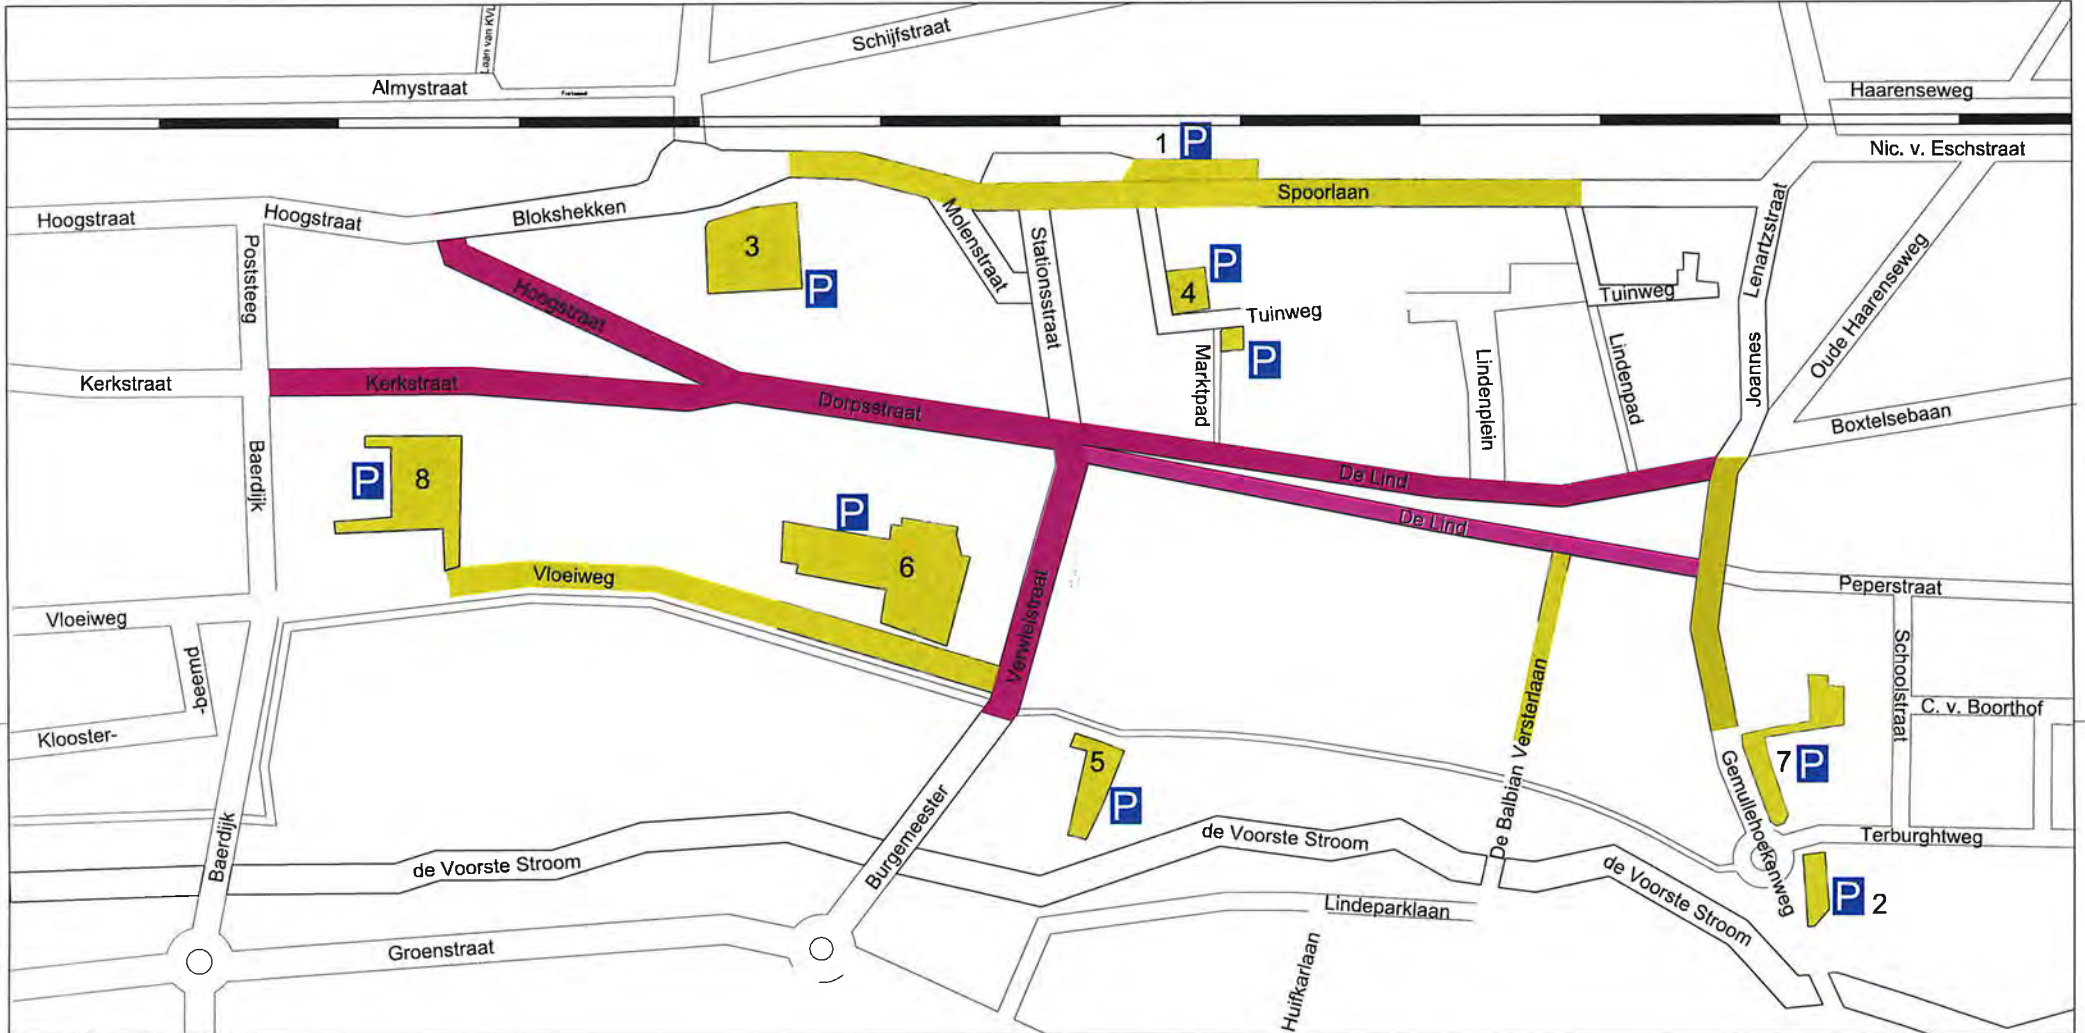

Bijlage I : kaart behorende bij aanwijzingsbesluit betaald parkeren Oosterwijk 2024

1ste kwartier : € 0,25
 2e, 3e kwartier, per kwartier : € 0,55
 4e kwartier : € 0,80
 2e uur en verder : € 2,40 p/u

€1,55 p/u
 dagkaart : € 6,20

- | | |
|---------------------|-----------------------|
| 1 Stationsplein | 5 Burg. Verwielstraat |
| 2 Gemullehoekenweg | 6 Vloeiweg - AH |
| 3 Spoorlaan - Jumbo | 7 Gemullehoekenweg |
| 4 Marktpad | 8 Vloeiweg - Mevio |